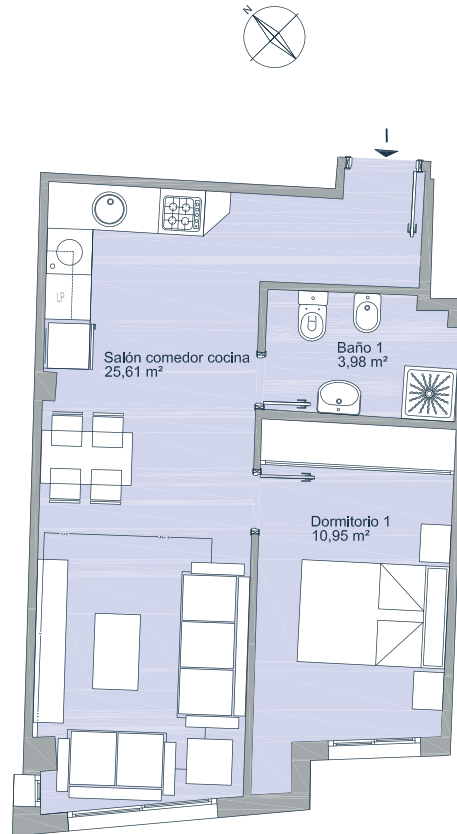

## Vivienda de 1 dormitorio

PLANTA CUARTA - PUERTA I

### SUPERFICIES

Superficie útil vivienda: 40,54 m<sup>2</sup>  
Superficie construida vivienda: 46,21 m<sup>2</sup>

### PLANTA