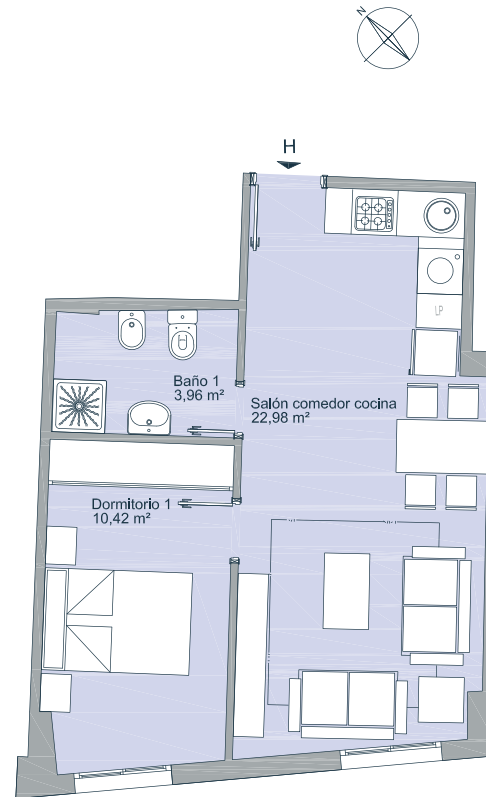

ESCALA 1/100

Calificación energética E

Fecha: Febrero 2021
Versión 1 V.01.

Vivienda de 1 dormitorio

PLANTA CUARTA - PUERTA H

SUPERFICIES

Superficie útil vivienda: 37,36 m²
Superficie construida vivienda: 43,06 m²

PLANTA