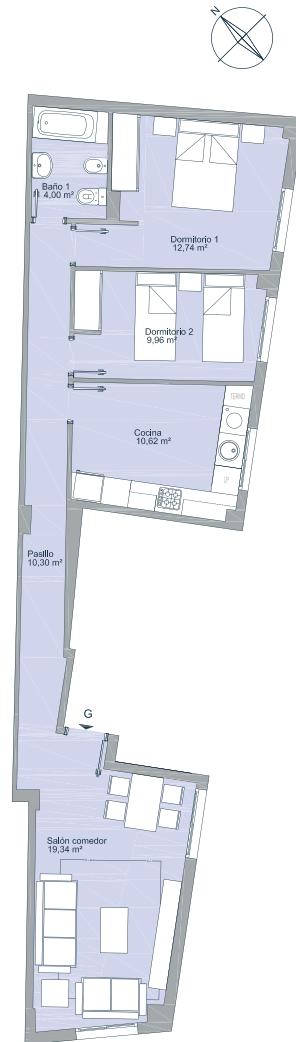

## Vivienda de 2 dormitorios

PLANTA CUARTA - PUERTA G

### SUPERFICIES

Superficie útil vivienda: 66,96 m<sup>2</sup>  
Superficie construida vivienda: 79,61 m<sup>2</sup>

### PLANTA