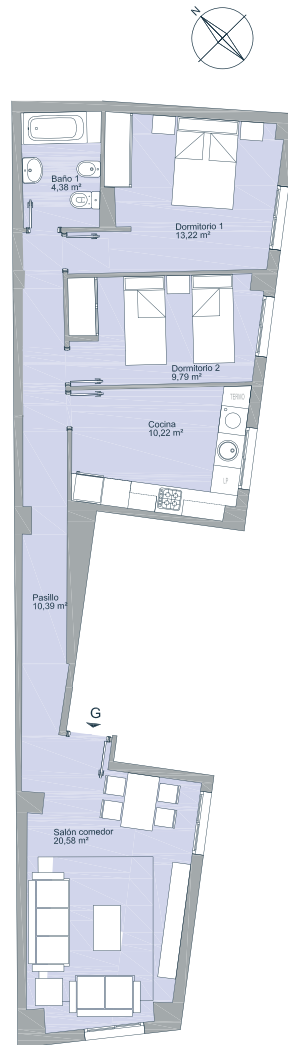

## Vivienda de 2 dormitorios

PLANTA TERCERA - PUERTA G

### SUPERFICIES

Superficie útil vivienda: 68,58 m<sup>2</sup>  
Superficie construida vivienda: 81,48 m<sup>2</sup>

### PLANTA