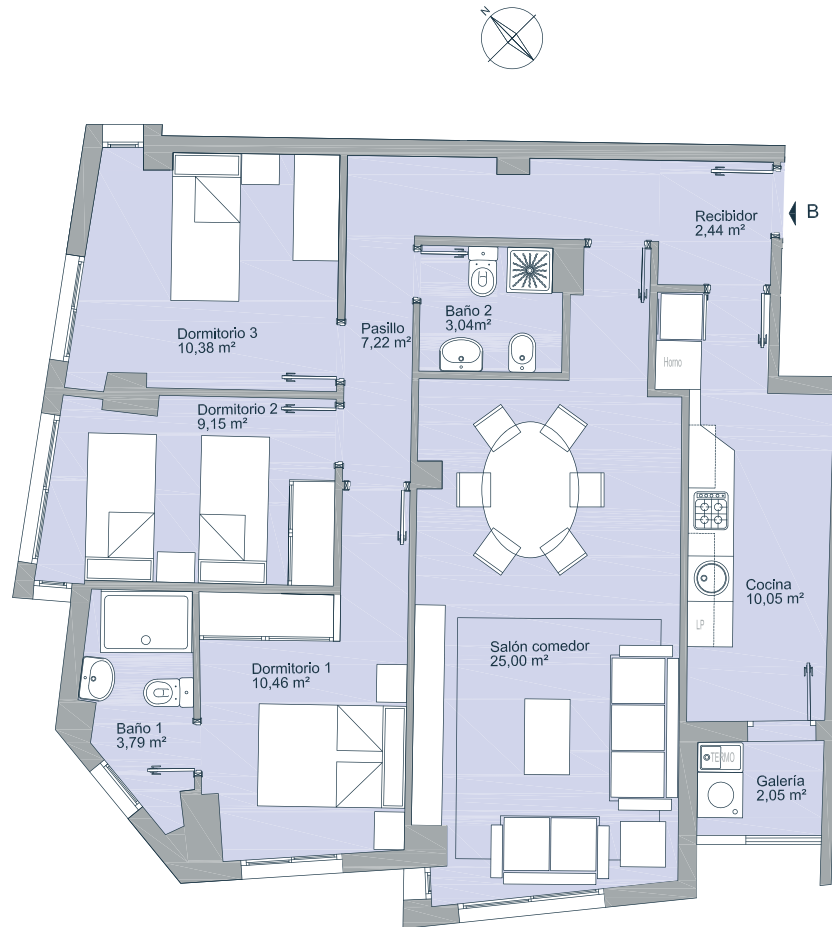

ESCALA 1/100

Calificación energética E

Fecha: Febrero 2021
Versión 1 V.01.

Vivienda de 3 dormitorios

PLANTA TERCERA - PUERTA B

SUPERFICIES

Superficie útil vivienda:	81,53 m ²
Superficie útil galería:	2,05 m ²
Superficie construida vivienda:	94,76 m ²
Superficie construida galería:	2,26 m ²
Superficie útil total:	83,58 m ²
Superficie construida total:	97,02 m ²

PLANTA