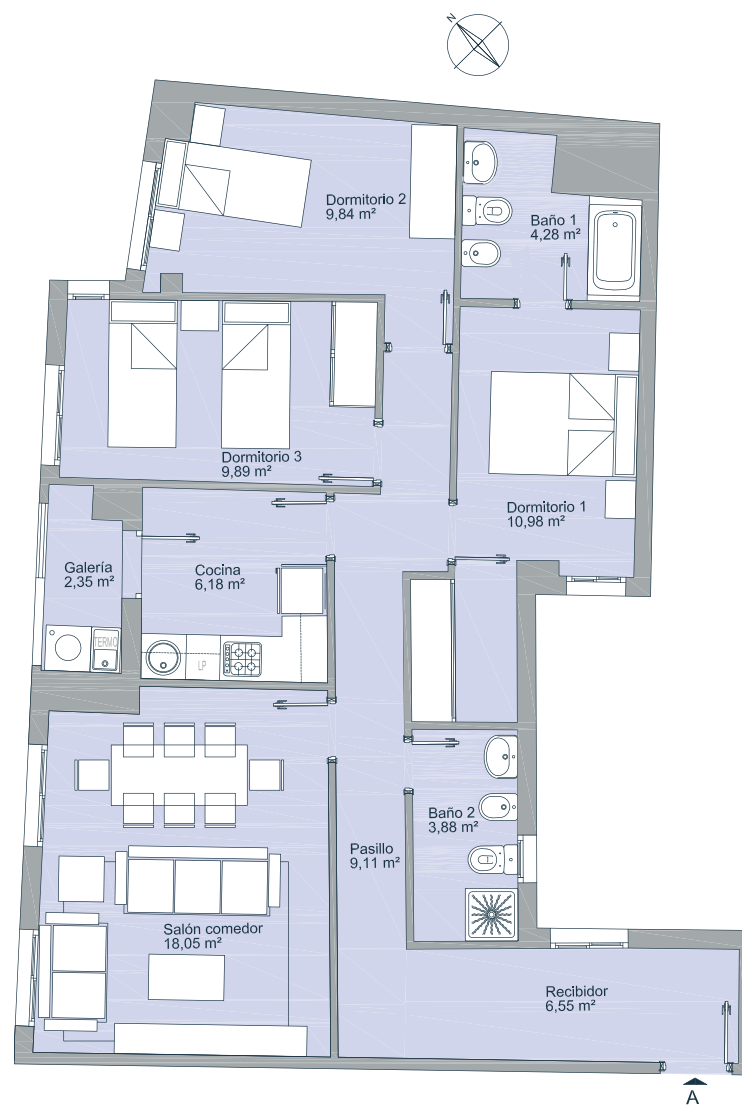

ESCALA 1/100

Calificación energética E

Fecha: Febrero 2021
Versión 1 V.01.

Vivienda de 3 dormitorios

PLANTA TERCERA - PUERTA A

SUPERFICIES

Superficie útil vivienda:	78,76 m ²
Superficie útil galería:	2,35 m ²
Superficie construida vivienda:	93,72 m ²
Superficie construida galería:	2,63 m ²
Superficie útil total:	81,11 m²
Superficie construida total:	96,35 m²

PLANTA