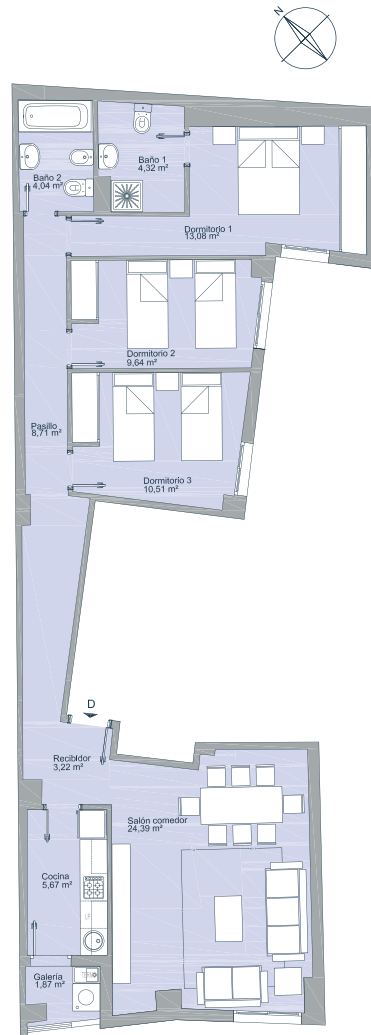

## Vivienda de 3 dormitorios

PLANTA SEGUNDA - PUERTA D

### SUPERFICIES

Superficie útil vivienda:	83,58 m <sup>2</sup>
Superficie útil galería:	1,87 m <sup>2</sup>
Superficie construida vivienda:	103,20 m <sup>2</sup>
Superficie construida galería:	2,07 m <sup>2</sup>
<b>Superficie útil total:</b>	<b>85,45 m<sup>2</sup></b>
<b>Superficie construida total:</b>	<b>105,27 m<sup>2</sup></b>

### PLANTA