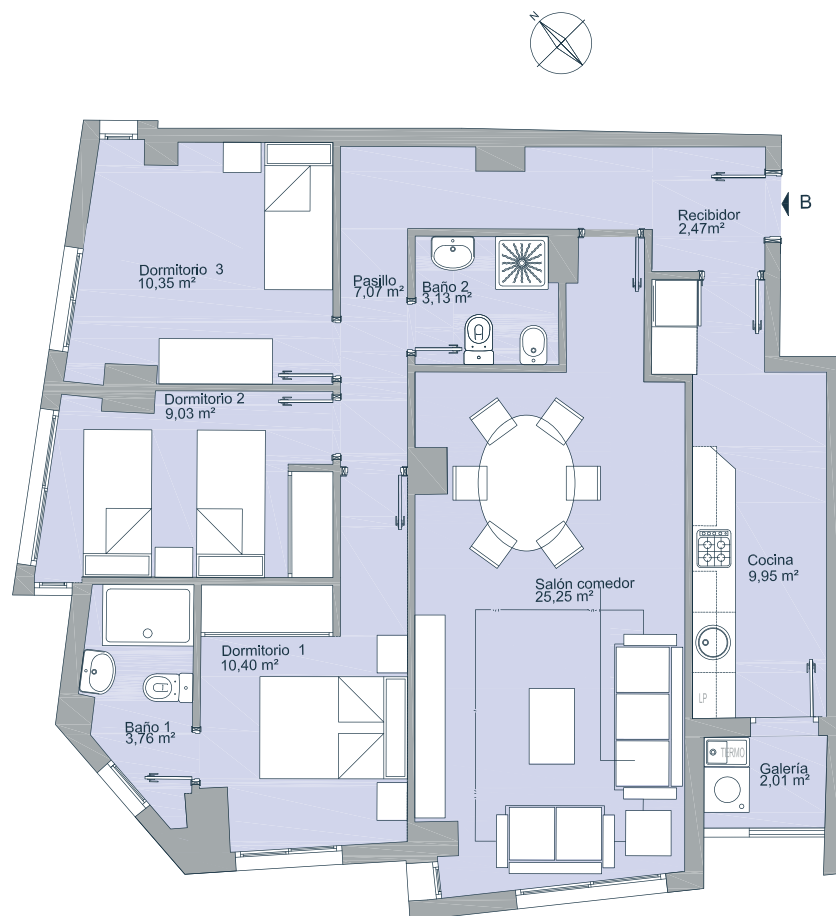

ESCALA 1/100

Calificación energética E

Fecha: Febrero 2021
Versión 1 V.01.

Vivienda de 3 dormitorios

PLANTA SEGUNDA - PUERTA B

SUPERFICIES

Superficie útil vivienda:	81,41 m ²
Superficie útil galería:	2,01 m ²
Superficie construida vivienda:	95,42 m ²
Superficie construida galería:	2,15 m ²
Superficie útil total:	83,42 m²
Superficie construida total:	97,57 m²

PLANTA