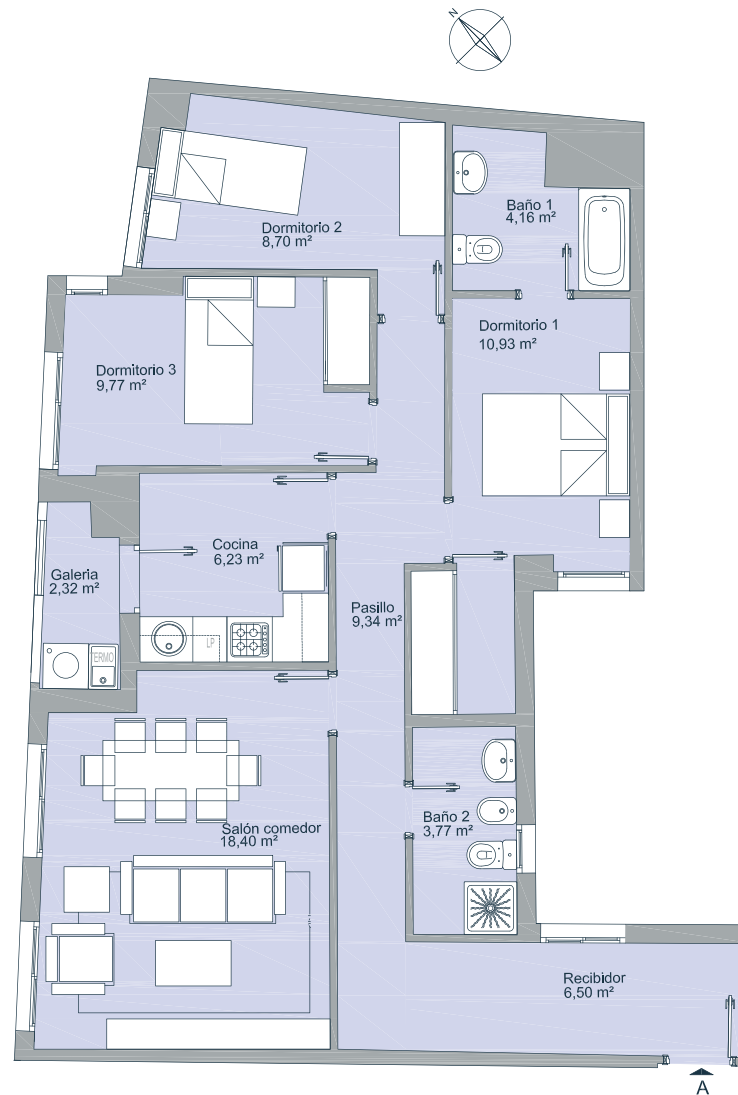

ESCALA 1/100

Calificación energética E

Fecha: Febrero 2021
Versión 1 V.01.

Vivienda de 3 dormitorios

PLANTA SEGUNDA - PUERTA A

SUPERFICIES

Superficie útil vivienda:	77,80 m ²
Superficie útil galería:	2,32 m ²
Superficie construida vivienda:	92,42 m ²
Superficie construida galería:	2,62 m ²
Superficie útil total:	80,12 m ²
Superficie construida total:	95,04 m ²

PLANTA