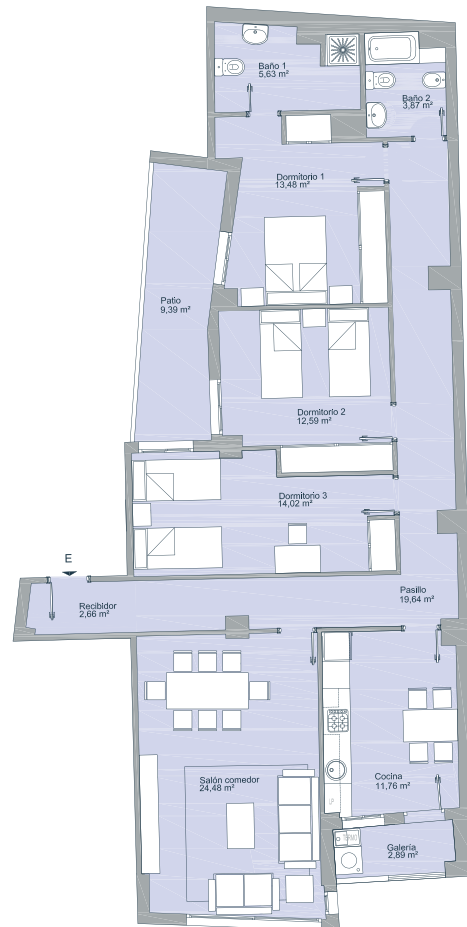

ESCALA 1/100

Calificación energética E

Fecha: Febrero 2021
Versión 1 V.01.

Vivienda de 3 dormitorios

PLANTA PRIMERA - PUERTA E

SUPERFICIES

Superficie útil vivienda:	108,13 m ²
Superficie útil galería:	2,89 m ²
Superficie construida vivienda:	128,21 m ²
Superficie construida galería:	3,18 m ²
Superficie útil total:	111,02 m ²
Superficie construida total:	131,39 m ²

PLANTA