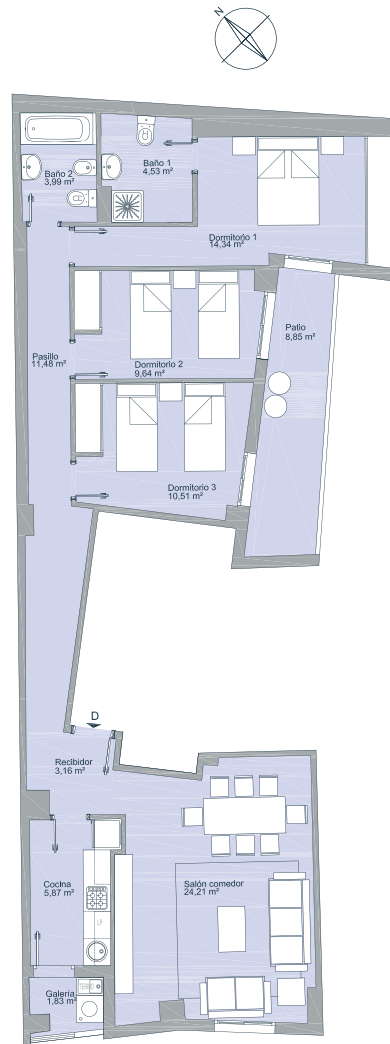

ESCALA 1/100

Calificación energética E

Fecha: Febrero 2021
Versión 1 V.01.

Vivienda de 3 dormitorios

PLANTA PRIMERA - PUERTA D

SUPERFICIES

Superficie útil vivienda:	87,73 m ²
Superficie útil galería:	1,83 m ²
Superficie construida vivienda:	104,79 m ²
Superficie construida galería:	2,03 m ²
Superficie útil total:	89,56 m²
Superficie construida total:	106,82 m²

PLANTA