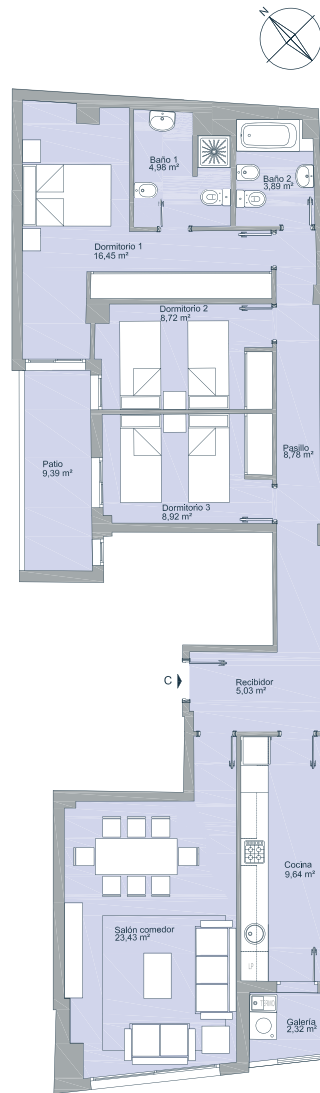

## Vivienda de 3 dormitorios

PLANTA PRIMERA - PUERTA C

### SUPERFICIES

Superficie útil vivienda:	89,84 m <sup>2</sup>
Superficie útil galería:	2,32 m <sup>2</sup>
Superficie construida vivienda:	106,00 m <sup>2</sup>
Superficie construida galería:	2,52 m <sup>2</sup>
Superficie útil total:	92,16 m <sup>2</sup>
Superficie construida total:	108,52 m <sup>2</sup>

### PLANTA