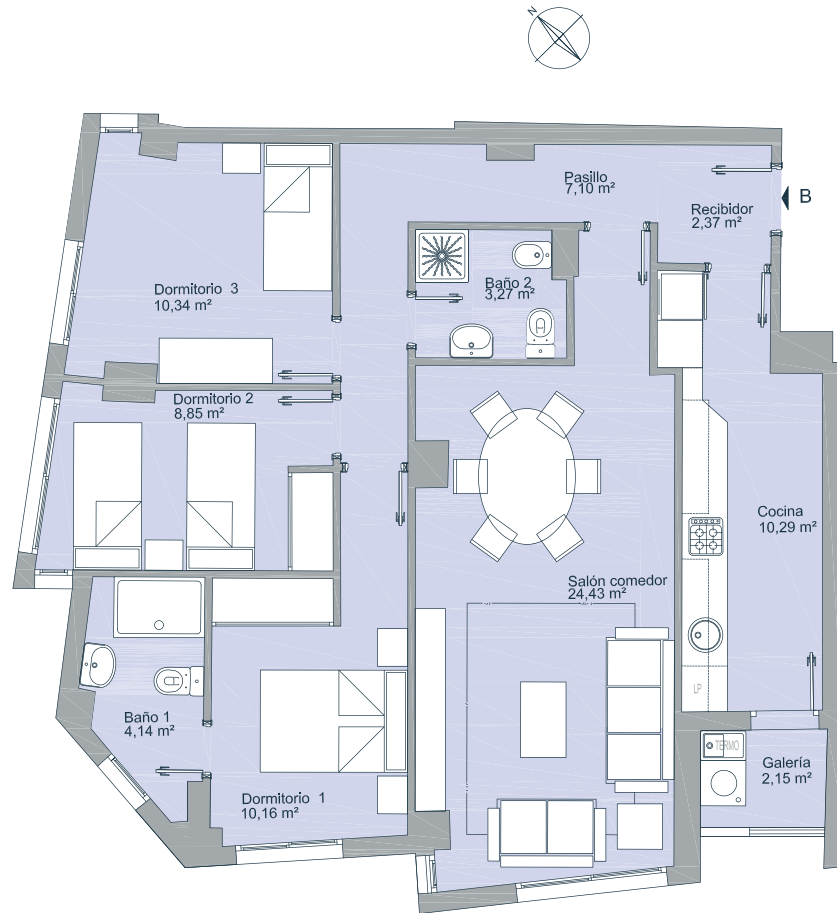

ESCALA 1/100

Calificación energética E

Fecha: Febrero 2021
Versión 1 V.01.

Vivienda de 3 dormitorios

PLANTA PRIMERA - PUERTA B

SUPERFICIES

Superficie útil vivienda:	80,95 m ²
Superficie útil galería:	2,15 m ²
Superficie construida vivienda:	94,18 m ²
Superficie construida galería:	2,34 m ²
Superficie útil total:	83,10 m²
Superficie construida total:	96,52 m²

PLANTA