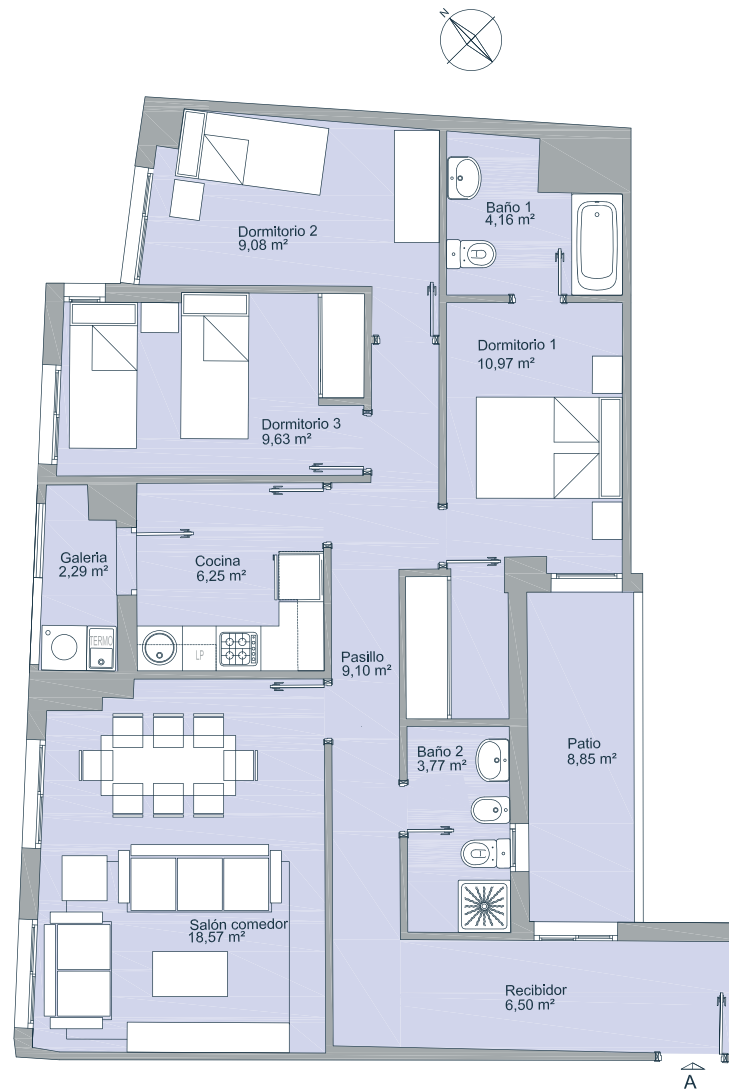

ESCALA 1/100

Calificación energética E

Fecha: Febrero 2021
Versión 1 V.01.

Vivienda de 3 dormitorios

PLANTA PRIMERA - PUERTA A

SUPERFICIES

Superficie útil vivienda:	78,03 m ²
Superficie útil galería:	2,29 m ²
Superficie construida vivienda:	92,54 m ²
Superficie construida galería:	2,58 m ²
Superficie útil total:	80,32 m ²
Superficie construida total:	95,12 m ²

PLANTA